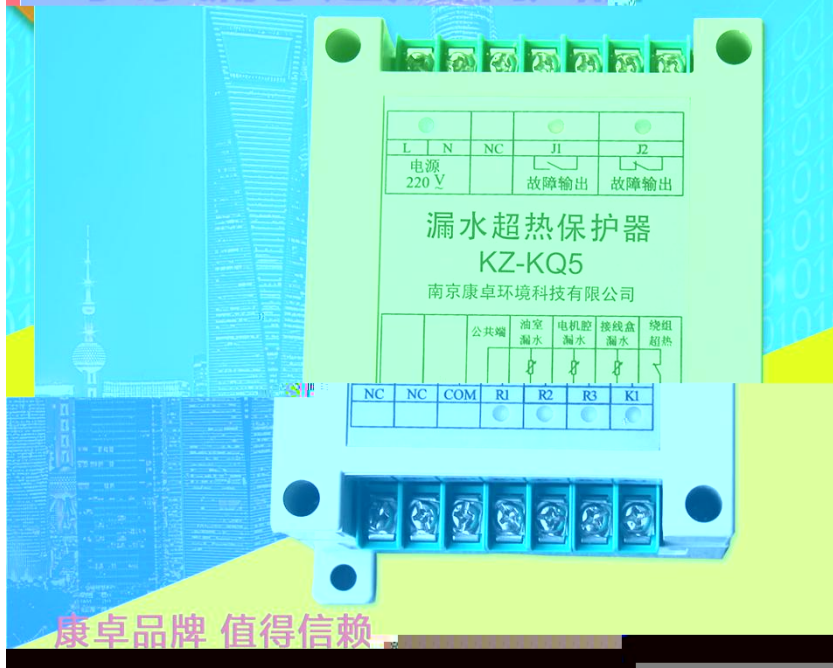

---

KZ-KQ5型

# 水泵漏水超热保护器

康卓

康卓品牌 值得信赖

○			○	○
L	N		J1	J2
电源				

共端	油室	电机腔	接线盒	绕组
----	----	-----	-----	----

---

---